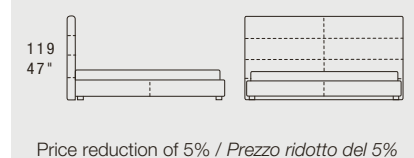

LOW HEADBOARD VERSION / VERSIONE CON TESTIERA BASSA

A special metal support allows to place the slats in different positions from 2 cm - 3/4" to 18 cm - 7" from the edge of the bed base. Not available with storage base.

Una speciale piastra di supporto permette alla rete di essere abbassata in diverse posizioni, da 2 cm a 18 cm dal bordo della base. Non disponibile con base contenitore.

Version with double movement storage base, usable space height 18 cm - 7".

Versione con base contenitore a doppio movimento, spazio utile altezza 18 cm.

SPECIAL LENGTH: LUNGHEZZE SPECIALI:

Up to 10 cm + 8% - Up to 20 cm + 15%
Fino a 10 cm + 8% - Fino a 20 cm + 15%