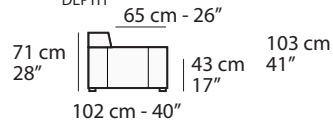

# COMPOSIZIONI CONSIGLIATE

3202 + 6021

3202 + 3231

1922 + 1203 + 4052 + 1203 + 6032

FRONTALE  
FRONT

LATERALE  
DEPTH

LATERALE BR BIG  
BIG ARM DEPTH

**A**

tutti gli elementi del gruppo A hanno lo stesso modulo di seduta - all items in group A have the same seat width

**B**

tutti gli elementi del gruppo B hanno lo stesso modulo di seduta - all items in group B have the same seat width