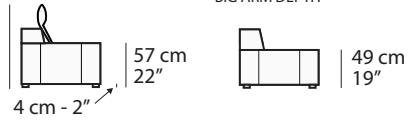

# COMPOSIZIONI CONSIGLIATE

3202 + 6021

3202 + 3231

1922 + 1203 + 4052 + 1203 + 6032

FRONTALE  
FRONT

LATERALE  
DEPTH

LATERALE BR BIG  
BIG ARM DEPTH

**A**

tutti gli elementi del gruppo A hanno lo stesso modulo di seduta - all items in group A have the same seat width

**B**

tutti gli elementi del gruppo B hanno lo stesso modulo di seduta - all items in group B have the same seat width