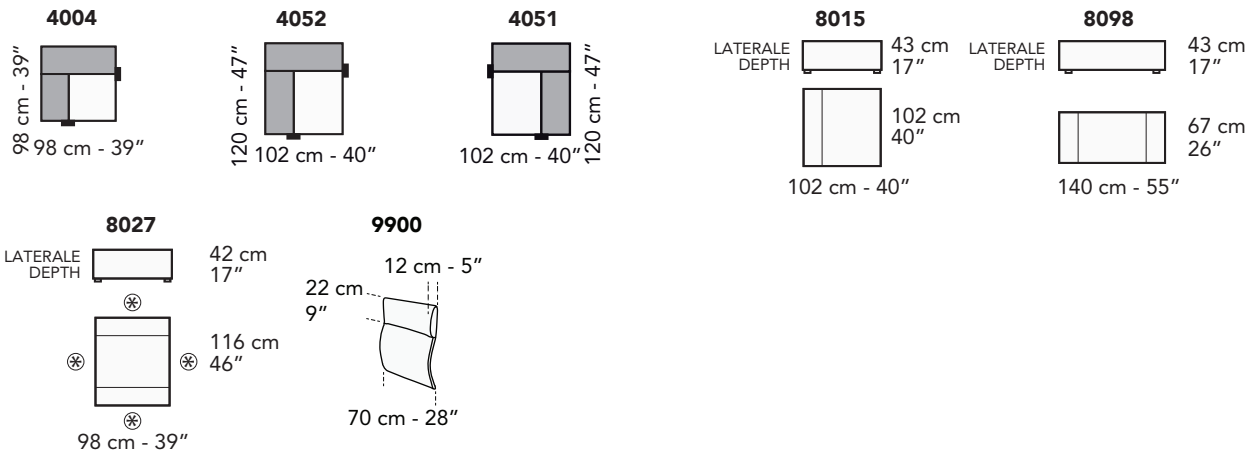

# COMPOSIZIONI CONSIGLIATE

3202 + 6021

3202 + 3231

1922 + 1203 + 4052 + 1203 + 6032

FRONTALE  
FRONT

LATERALE  
DEPTH

LATERALE BR BIG  
BIG ARM DEPTH

**A**

tutti gli elementi del gruppo A hanno lo stesso modulo di seduta - all items in group A have the same seat width

**B**

tutti gli elementi del gruppo B hanno lo stesso modulo di seduta - all items in group B have the same seat width

Scala 1:100 Ratio 1 to 100

Legenda / Legend

- Spalliera / Back Cushions
- Poggiareni / Kidneyrest
- Bracciolo / Armrest
- Seduta / Seat Cushions
- Sistema Sound
- Marmo / Marble
- Legno / Wood
- Aggancio Componibile / Connector
- \* Lato terminale sempre rifinito e agganciabile agli elementi componibili / Terminal side is always finished and it can also be connected to modular elements