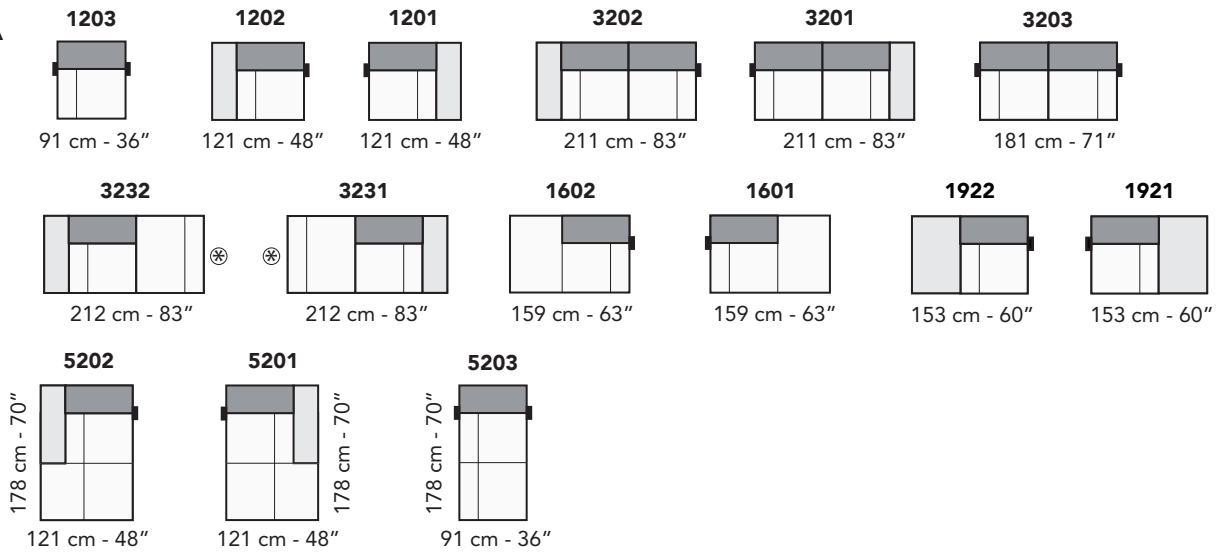

# COMPOSIZIONI CONSIGLIATE

3202 + 6021

3202 + 3231

1922 + 1203 + 4052 + 1203 + 6032

FRONTALE  
FRONT

LATERALE  
DEPTH

LATERALE BR BIG  
BIG ARM DEPTH

**A**

tutti gli elementi del gruppo A hanno lo stesso modulo di seduta - all items in group A have the same seat width

**B**

tutti gli elementi del gruppo B hanno lo stesso modulo di seduta - all items in group B have the same seat width

Scala 1:100 Ratio 1 to 100

Legenda / Legend

- Spalliera / Back Cushions
- Poggiareni / Kidneyrest
- Bracciolo / Armrest
- Seduta / Seat Cushions
- Sistema Sound
- Marmo / Marble
- Legno / Wood
- Aggancio Componibile / Connector
- \* Lato terminale sempre rifinito e agganciabile agli elementi componibili / Terminal side is always finished and it can also be connected to modular elements