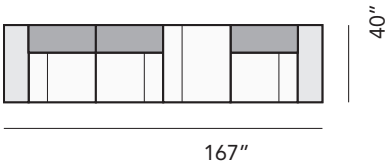

# COMPOSIZIONI CONSIGLIATE

3202 + 6021

3202 + 3231

1922 + 1203 + 4052 + 1203 + 6032

FRONTALE  
FRONT

LATERALE  
DEPTH

LATERALE BR BIG  
BIG ARM DEPTH

**A**

tutti gli elementi del gruppo A hanno lo stesso modulo di seduta - all items in group A have the same seat width

**B**

tutti gli elementi del gruppo B hanno lo stesso modulo di seduta - all items in group B have the same seat width

Scala 1:100 Ratio 1 to 100

Legenda / Legend

- Spalliera / Back Cushions
- Poggiareni / Kidneyrest
- Bracciolo / Armrest
- Seduta / Seat Cushions
- Sistema Sound
- Marmo / Marble
- Legno / Wood
- Aggancio Componibile / Connector
- \* Lato terminale sempre rifinito e agganciabile agli elementi componibili / Terminal side is always finished and it can also be connected to modular elements