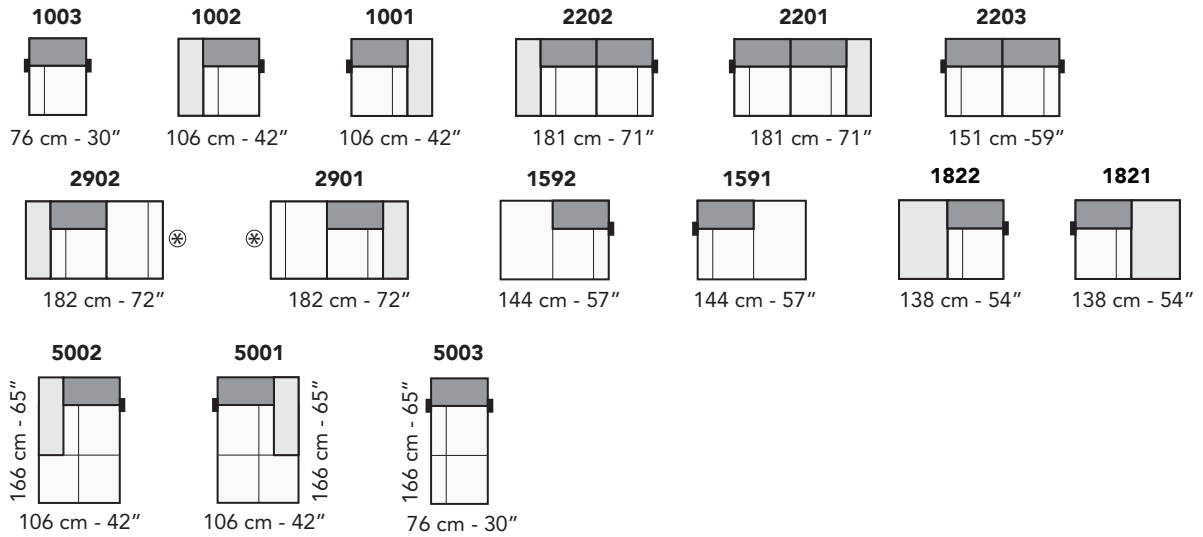

# COMPOSIZIONI CONSIGLIATE

3202 + 6021

3202 + 3231

1922 + 1203 + 4052 + 1203 + 6032

FRONTALE  
FRONT

LATERALE  
DEPTH

LATERALE BR BIG  
BIG ARM DEPTH

**A**

tutti gli elementi del gruppo A hanno lo stesso modulo di seduta - all items in group A have the same seat width

**B**

tutti gli elementi del gruppo B hanno lo stesso modulo di seduta - all items in group B have the same seat width

Scala 1:100 Ratio 1 to 100

Legenda / Legend

- Spalliera / Back Cushions
- Poggiareni / Kidneyrest
- Bracciolo / Armrest
- Seduta / Seat Cushions
- Sistema Sound
- Marmo / Marble
- Legno / Wood
- Aggancio Componibile / Connector
- \* Lato terminale sempre rifinito e agganciabile agli elementi componibili / Terminal side is always finished and it can also be connected to modular elements