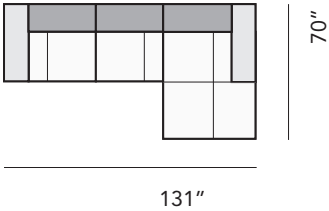

# COMPOSIZIONI CONSIGLIATE

3202 + 6021

3202 + 3231

1922 + 1203 + 4052 + 1203 + 6032

FRONTALE  
FRONT

LATERALE  
DEPTH

LATERALE BR BIG  
BIG ARM DEPTH

**A**

tutti gli elementi del gruppo A hanno lo stesso modulo di seduta - all items in group A have the same seat width

**B**

tutti gli elementi del gruppo B hanno lo stesso modulo di seduta - all items in group B have the same seat width