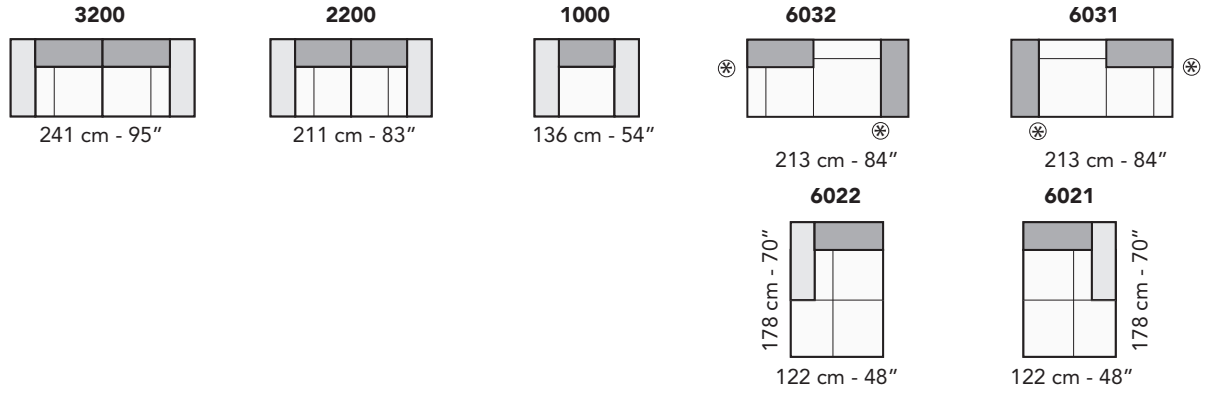

# COMPOSIZIONI CONSIGLIATE

3202 + 6021

3202 + 3231

1922 + 1203 + 4052 + 1203 + 6032

FRONTALE  
FRONT

LATERALE  
DEPTH

LATERALE BR BIG  
BIG ARM DEPTH

**A**

tutti gli elementi del gruppo A hanno lo stesso modulo di seduta - all items in group A have the same seat width

**B**

tutti gli elementi del gruppo B hanno lo stesso modulo di seduta - all items in group B have the same seat width

Scala 1:100 Ratio 1 to 100

Legenda / Legend

- Spalliera / Back Cushions
- Poggiareni / Kidneyrest
- Bracciolo / Armrest
- Seduta / Seat Cushions
- Sistema Sound
- Marmo / Marble
- Legno / Wood
- Aggancio Componibile / Connector
- \* Lato terminale sempre rifinito e agganciabile agli elementi componibili / Terminal side is always finished and it can also be connected to modular elements