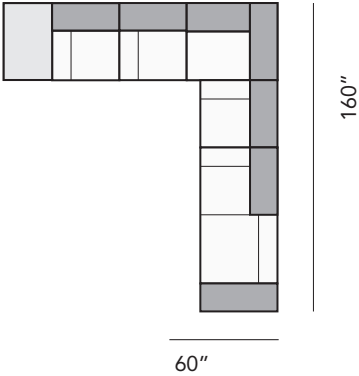

# COMPOSIZIONI CONSIGLIATE

3202 + 6021

3202 + 3231

1922 + 1203 + 4052 + 1203 + 6032

FRONTALE  
FRONT

LATERALE  
DEPTH

LATERALE BR BIG  
BIG ARM DEPTH

**A**

tutti gli elementi del gruppo A hanno lo stesso modulo di seduta - all items in group A have the same seat width

**B**

tutti gli elementi del gruppo B hanno lo stesso modulo di seduta - all items in group B have the same seat width

Scala 1:100 Ratio 1 to 100

Legenda / Legend

- Spalliera / Back Cushions
- Poggiareni / Kidneyrest
- Bracciolo / Armrest
- Seduta / Seat Cushions
- Sistema Sound
- Marmo / Marble
- Legno / Wood
- Aggancio Componibile / Connector
- \* Lato terminale sempre rifinito e agganciabile agli elementi componibili / Terminal side is always finished and it can also be connected to modular elements